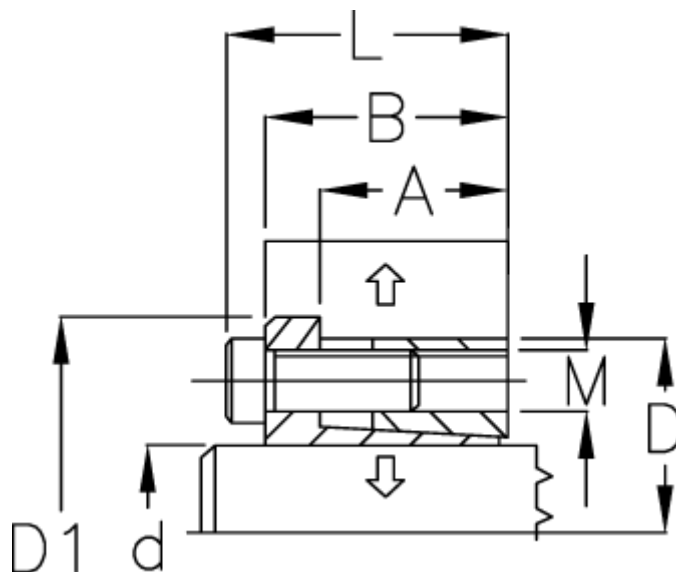

Varenummer: 434700055025

Beskrivelse: Rota-fix spændelement EP 55x25

Mål

A mm = 22

B mm = 30

D1 mm = 62

d H8 mm = 25

D mm = 55

F kN aksialkraft = 41

L mm = 38

M mm = M8

P N/mm² fladetryk på aksel/nav = 103

T Nm drejningsmoment = 513

Ts Nm boltetilsænderingsmoment = 41